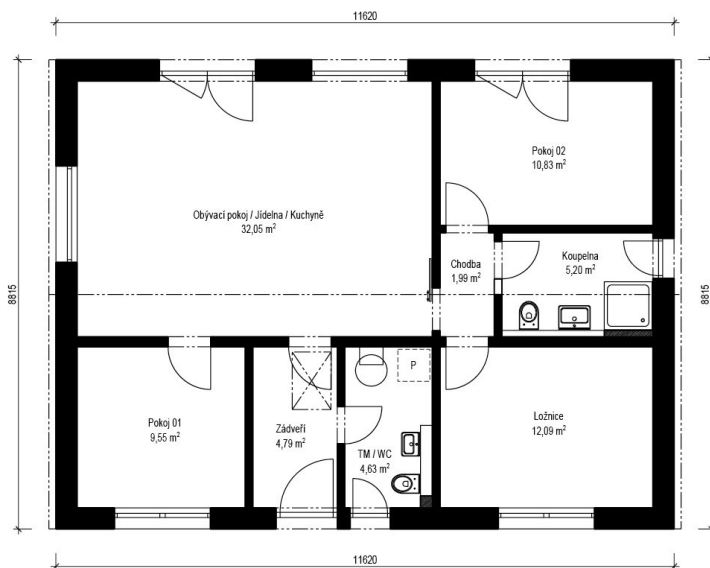

Rapido 2-81

Dispozice: 4 + KK
Užitná plocha: 81,13 m²
Zastavěná plocha: 102,43 m²
Vnější rozměr: 11,62 x 8,82 m
Střecha: sedlová, 25°

Hlavní přednosti domu

- ✓ promyšlené členění prostoru
- ✓ možnost pochozí půdy
- ✓ velmi světlý díky francouzským oknům